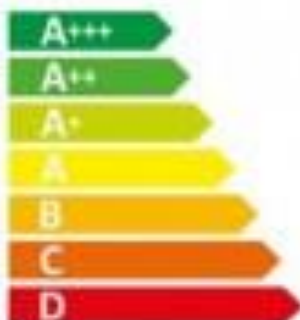

ENERG

enerģitika · ενεργεια

Y
IE

L1A
IA

LOFRA

A

*Nepieciešama papildu informācija, lai noteiktu šīs ierīces enerģijas patēriņu. Ierīces enerģijas patēriņu var noteikt, izmantojot šīs ierīces enerģijas patēriņa mērītāju.